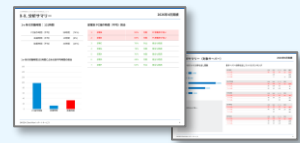

# 「AI働き方分析レポートサービス」ご購入のお客様 限定 スペシャルプレゼントキャンペーン

## AI働き方分析レポート サービスをご購入いただいたお客様へ

### AI働き方分析レポートサービスとは？

お客様が指定したユーザーを対象に、SKYSEA Client ViewのPC操作ログから S k y 株式会社が働き方を有償で分析するレポートサービスです。業務環境の課題や要因をご報告し、適切なフォローや指導による生産性向上を支援します。

**今だけ！ モバイル液晶モニター (1台) をプレゼント！**

**対象** キャンペーン期間中に、「AI働き方分析レポートサービス」をご購入いただいたお客様